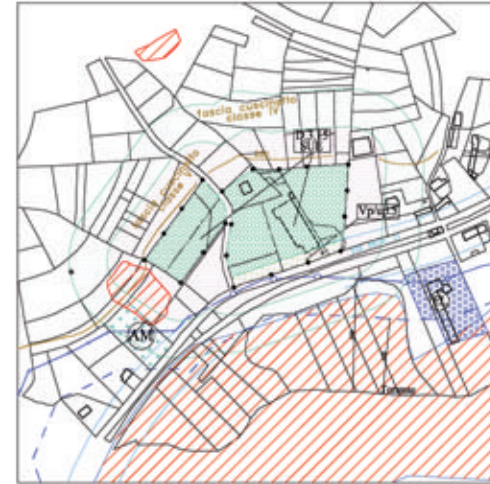

- 1- Area per l'attuazione del Piano Urbanistico
- 2- Area per l'attuazione di interventi speciali (edilizia residenziale)
- 3- Area per attività produttive (A.A.T.)
- 4- Area per attività produttive (A.A.T.)
- 5- Area per attività produttive (A.A.T.)
- 6- Area per attività produttive (A.A.T.)
- 7- Area per attività produttive (A.A.T.)
- 8- Area per attività produttive (A.A.T.)
- 9- Area per attività produttive (A.A.T.)
- 10- Area per attività produttive (A.A.T.)
- 11- Area per attività produttive (A.A.T.)
- 12- Area per attività produttive (A.A.T.)
- 13- Area per attività produttive (A.A.T.)
- 14- Area per attività produttive (A.A.T.)
- 15- Area per attività produttive (A.A.T.)
- 16- Area per attività produttive (A.A.T.)
- 17- Area per attività produttive (A.A.T.)
- 18- Area per attività produttive (A.A.T.)
- 19- Area per attività produttive (A.A.T.)
- 20- Area per attività produttive (A.A.T.)
- 21- Area per attività produttive (A.A.T.)
- 22- Area per attività produttive (A.A.T.)
- 23- Area per attività produttive (A.A.T.)
- 24- Area per attività produttive (A.A.T.)
- 25- Area per attività produttive (A.A.T.)
- 26- Area per attività produttive (A.A.T.)
- 27- Area per attività produttive (A.A.T.)
- 28- Area per attività produttive (A.A.T.)
- 29- Area per attività produttive (A.A.T.)
- 30- Area per attività produttive (A.A.T.)
- 31- Area per attività produttive (A.A.T.)
- 32- Area per attività produttive (A.A.T.)

ZONA FRAZIONE MOTTA

ZONA MULINO VECCHIO

ZONA SVINCOLO AUTOSTRADA

ZONA FRAZIONE MOTTA

ZONA CAPOLUOGO

ZONA St. MARGHERITA

ZONA CAPOLUOGO

ZONA LORETO

ZONA FRAZIONE MOTTA

ZONA SAN CARLO

ZONA St. BURELLO

ZONA CAPOLUOGO

ZONA BOGLIETTO

STRADA PROV. PER NIZZA

STRADA PROV. PER NIZZA

ZONA BOGLIETTO