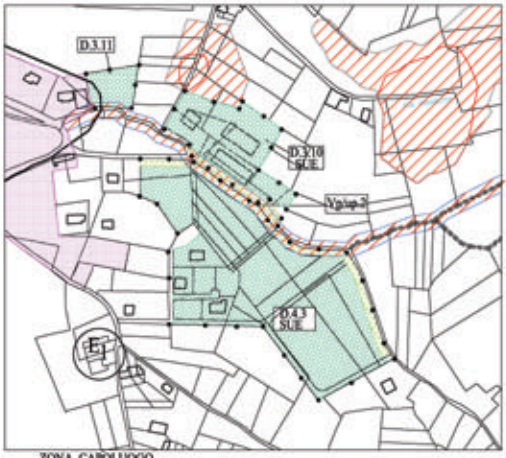

- 1- Area per l'attuazione del Piano Urbanistico
- 2- Area per l'attuazione di interventi speciali (edilizia residenziale)
- 3- Area per attività produttive (A.A.T.)
- 4- Area per attività produttive (A.A.T.)
- 5- Area per attività produttive (A.A.T.)
- 6- Area per attività produttive (A.A.T.)
- 7- Area per attività produttive (A.A.T.)
- 8- Area per attività produttive (A.A.T.)
- 9- Area per attività produttive (A.A.T.)
- 10- Area per attività produttive (A.A.T.)
- 11- Area per attività produttive (A.A.T.)
- 12- Area per attività produttive (A.A.T.)
- 13- Area per attività produttive (A.A.T.)
- 14- Area per attività produttive (A.A.T.)
- 15- Area per attività produttive (A.A.T.)
- 16- Area per attività produttive (A.A.T.)
- 17- Area per attività produttive (A.A.T.)
- 18- Area per attività produttive (A.A.T.)
- 19- Area per attività produttive (A.A.T.)
- 20- Area per attività produttive (A.A.T.)
- 21- Area per attività produttive (A.A.T.)
- 22- Area per attività produttive (A.A.T.)
- 23- Area per attività produttive (A.A.T.)
- 24- Area per attività produttive (A.A.T.)
- 25- Area per attività produttive (A.A.T.)
- 26- Area per attività produttive (A.A.T.)
- 27- Area per attività produttive (A.A.T.)
- 28- Area per attività produttive (A.A.T.)
- 29- Area per attività produttive (A.A.T.)
- 30- Area per attività produttive (A.A.T.)
- 31- Area per attività produttive (A.A.T.)
- 32- Area per attività produttive (A.A.T.)

ZONA FRAZIONE MOTTA

ZONA MULINO VECCHIO

ZONA SVINCOLO AUTOSTRADA

ZONA FRAZIONE MOTTA

ZONA CAPOLUOGO

ZONA St. MARGHERITA

ZONA CAPOLUOGO

ZONA LORETO

ZONA FRAZIONE MOTTA

ZONA SAN CARLO

ZONA St. BURELLO

ZONA CAPOLUOGO

ZONA BOGLIETTO

STRADA PROV. PER NIZZA

STRADA PROV. PER NIZZA

ZONA BOGLIETTO